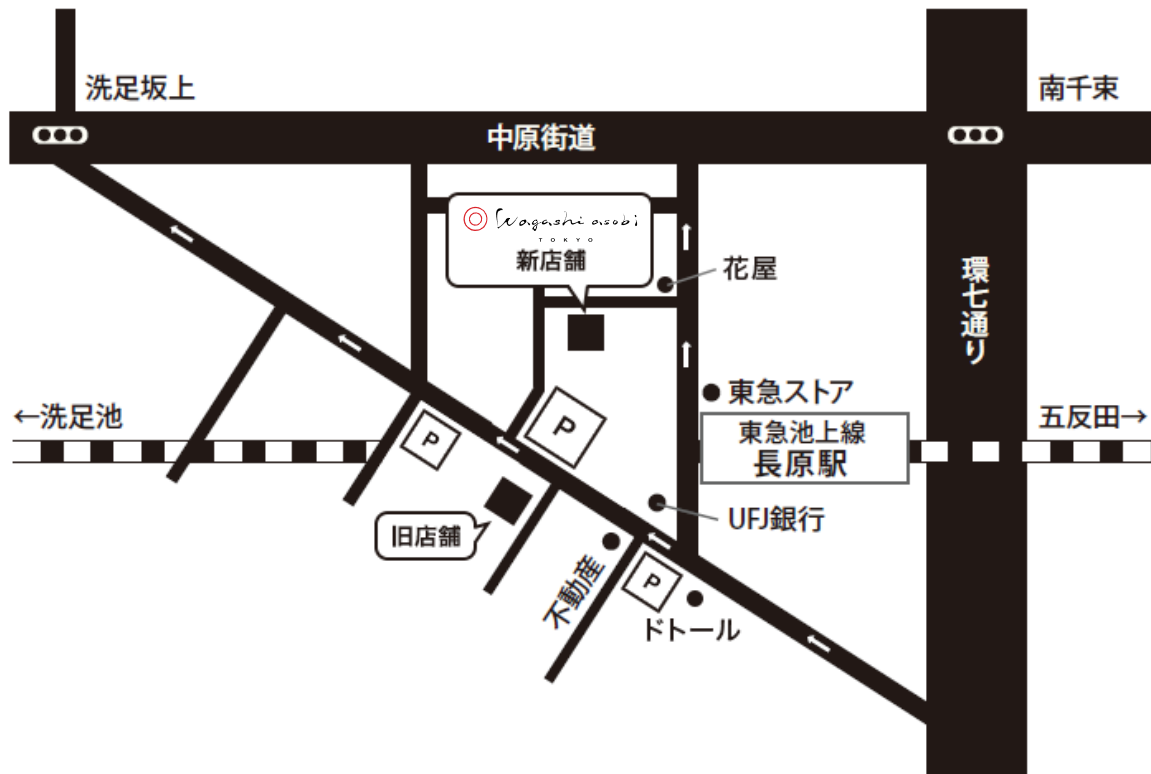

Wagashi asobi

T O K Y O

wagashi asobi

〒145-0064 東京都大田区上池台 1-16-2
TEL & FAX 03-3748-3539

東急池上線「長原」駅 徒歩1分
改札を出て右、花屋「花きさ」さんの手前の道を進んだ左側。

定休日：不定休
イベント等で不在の場合がございますので、ご来店の際は事前にお問い合わせください。